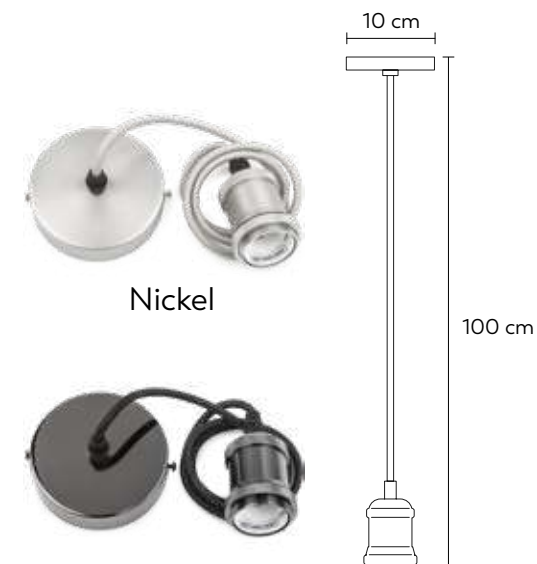

Black Pearl

-Casquillo E27
-Cable textil regulable
en longitud