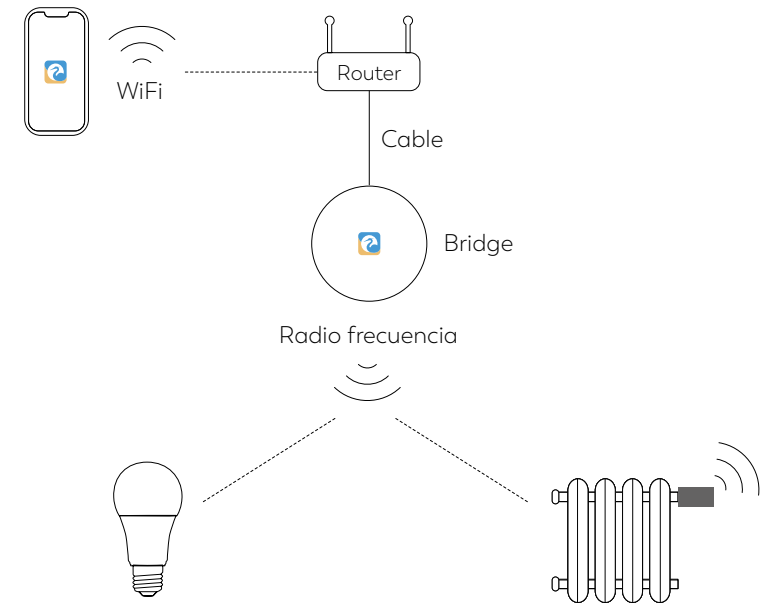

 Temporizador
24 horas

 Sensor
de puertas

AC 100-240V 50/60Hz   2.4GHz

Presentación	Und / caja	Referencia	EAN
Caja	4	401322G	8430624013223

INTERRUPTOR WIFI

Convierte tu casa en un hogar inteligente. Un pequeño paso para el hombre... Aunque no lo veas, convertirá todos los dispositivos de tu hogar en inteligentes. Podrás encenderlos, apagarlos o programarlos

BRIDGE Zigbee 3.0

Válido para la conexión de dispositivos Zigbee (hasta un total de 50 por gateway). Permite el uso de dispositivos con la tecnología Zigbee para integrarlos en la App Garza Smart, funcionando en consonancia con el resto de los dispositivos de la gama Garza (Zigbee y WiFi). Su conectividad 3.0 lo hace compatible con la mayoría de las marcas del mercado que utilizan dicho estándar.