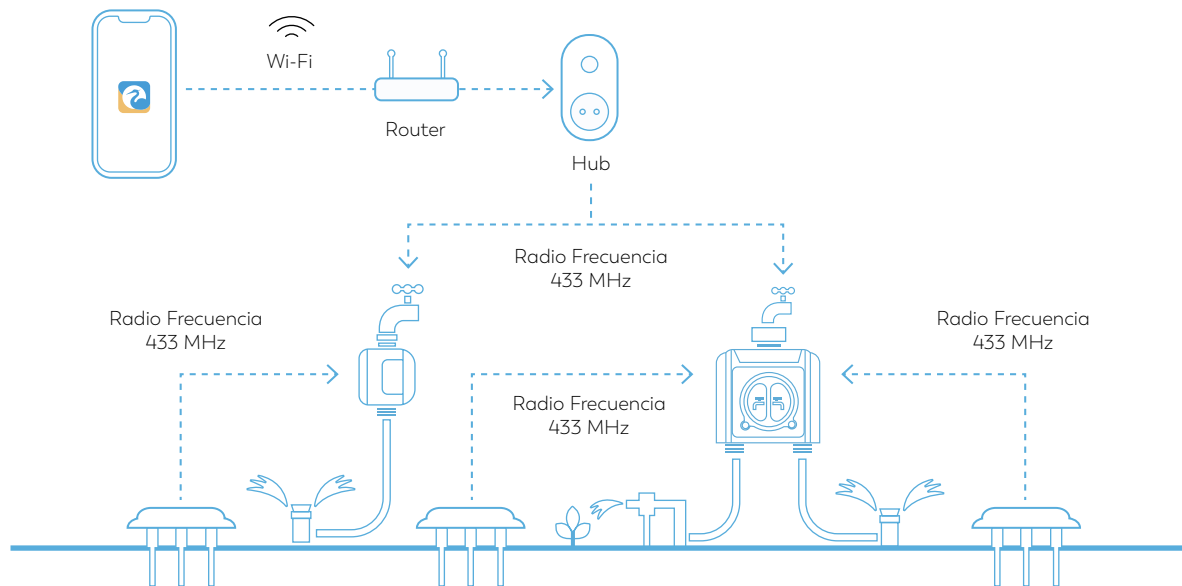

ECOSISTEMA DE RIEGO INTELIGENTE

Con el ecosistema de riego Garza automatiza el riego de tu jardín y ahorra agua y dinero.

Crea un plan de riego semanal y crea automatizaciones para que se encienda los días más calurosos o se apague cuando llueva o en función de la humedad del suelo. No desperdiciarás ni una gota de agua.

- Cada controlador individual funciona con 1 sensor.
- Cada controlador doble funciona con 2 sensores.
- Cada hub puede tener hasta 4 controladores.