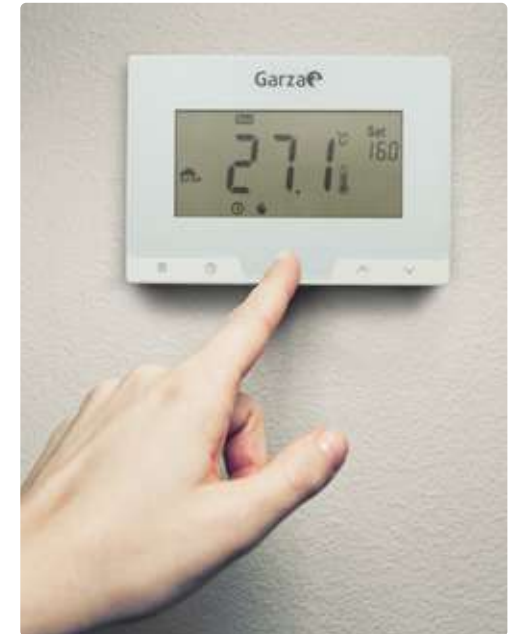

TERMOSTATOS

TERMOSTATO ANALÓGICO

Controla la temperatura ambiente de forma sencilla y rápida en tu hogar. Con los termostatos manuales de Garza podrás cambiar a la temperatura ideal en cada situación.

Regulación manual
Regulación de temperatura
10 / 30

Fácil Instalación
Uso sencillo

250V~ | 50/60Hz
10A/16A

Presentación	Und / caja	Referencia	EAN
Blister	10	400611C	8430624406117

TERMOSTATO DIGITAL PROGRAMABLE

AUTO
Regulación manual / auto
Regulación de temperatura
5 / 35

Pantalla táctil LCD

Programación semanal 7 días
6 programas por día
4 programas preestablecidos

Protección contra congelación

250V~ | 50/60Hz | 10A/16A / Pilas AAA 1,5V x4 no incluidas

Presentación	Und / caja	Referencia	EAN
Blister	6	400616C	8430624006164

TERMOSTATO DIGITAL PROGRAMABLE INALÁMBRICO

Presentación	Und / caja	Referencia	EAN
Blister	4	400617C	8430624006171

Estás muy cerca de poder programar la temperatura de tu hogar. Y sin parar de ahorrar energía.