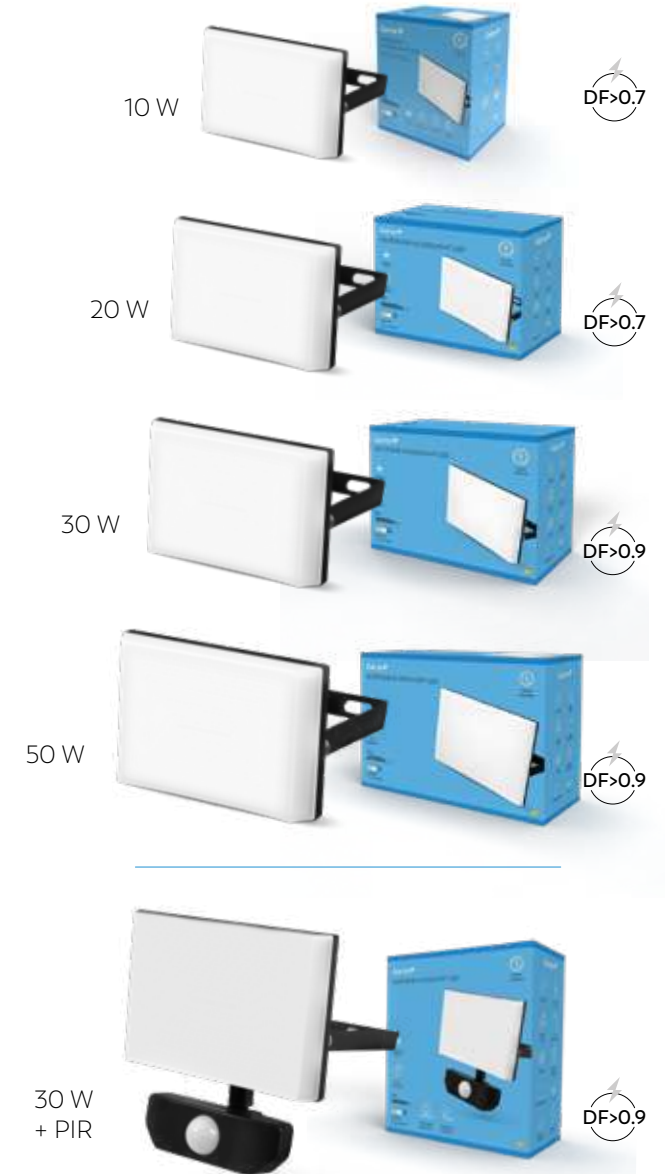

ILUMINACIÓN EXTERIOR

PROYECTORES DESIGN

30.000h duración
20.000 on-off
120°
Sin parpadeo
Conector rápido
IP65 Protección exterior
220-240V 50-60Hz

Potencia	Lúmenes	Medidas (mm)	Presentación	Und / caja	Temperatura	Referencia	EAN
10 W	950 lm	105 x 102 x 72	Caja	4	6000k	472026A	8430624720268
20 W	1900 lm	135 x 102 x 72	Caja	4	6000k	472027A	8430624720275
30 W	2850 lm	114 x 165 x 72,5	Caja	4	6000k	472028A	8430624720282
50 W	4750 lm	210 x 142 x 73,5	Caja	4	6000k	472029A	8430624720299
30 W (PIR)	2850 lm	165 x 185 x 72,5	Caja	4	6000k	472032A	8430624720329

Detector de movimiento
Distancia de detección 8m
Sensor de luz ajustable 10-2000LUX
Ángulo de detección 120° DF>0.9