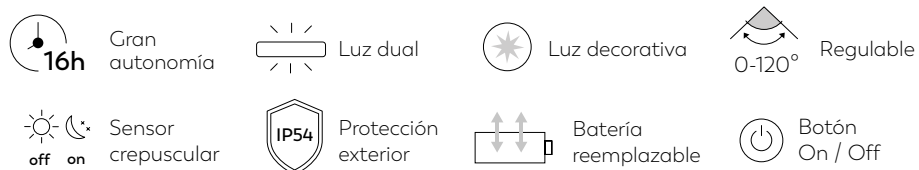

YUNKE APLIQUE SOLAR con iluminación dual regulable