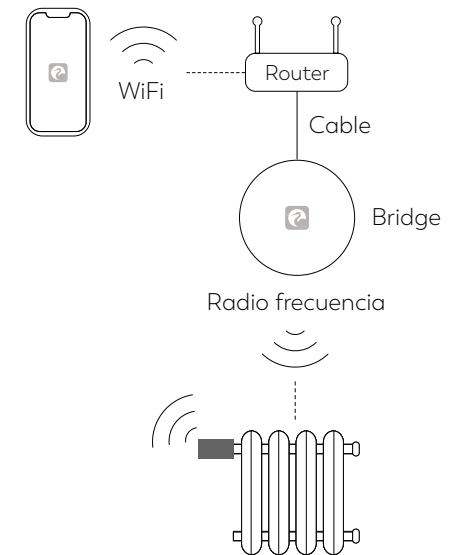

STARTER KIT BRIDGE 3.0 + CABEZAL TERMOSTÁTICO WIFI

Da el primer paso para domotizar tu hogar. Controla la temperatura de cada radiador de forma individual, siempre que tenga válvula termostática, y manéjala a distancia desde tu dispositivo móvil o asistente de voz. Incluye diferentes adaptadores para ajustarse a una gran variedad de válvulas termostáticas. Podrás vincular hasta 100 dispositivos de al bridge.

Detección de ventanas abiertas

Regulación inteligente

Fácil instalación

Alimentación válvula: 2 pilas AA* (incluidas)
Bridge: Network wire + USB charger (incluidos)
Input: 5V 1A

Presentación	Und / caja	Referencia	EAN
Caja	4	401317C	8430624013179