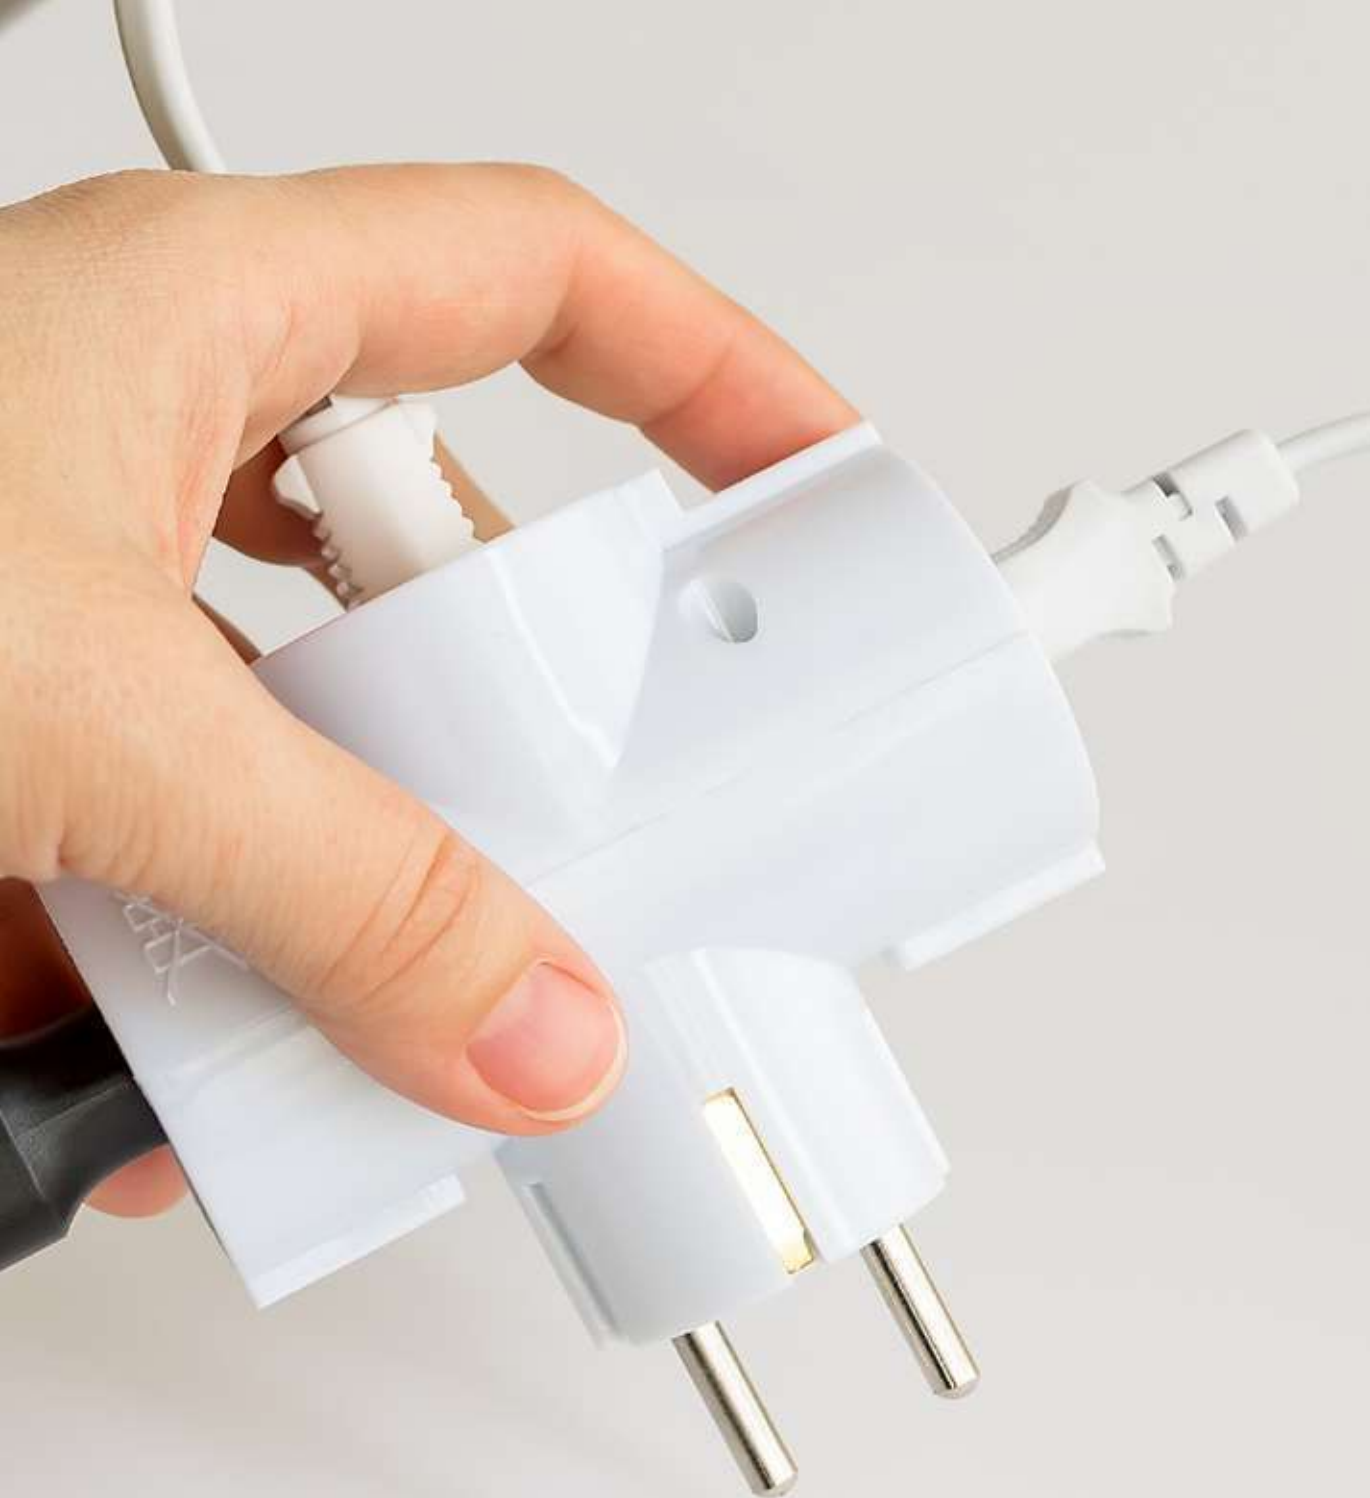

ADAPTADORES