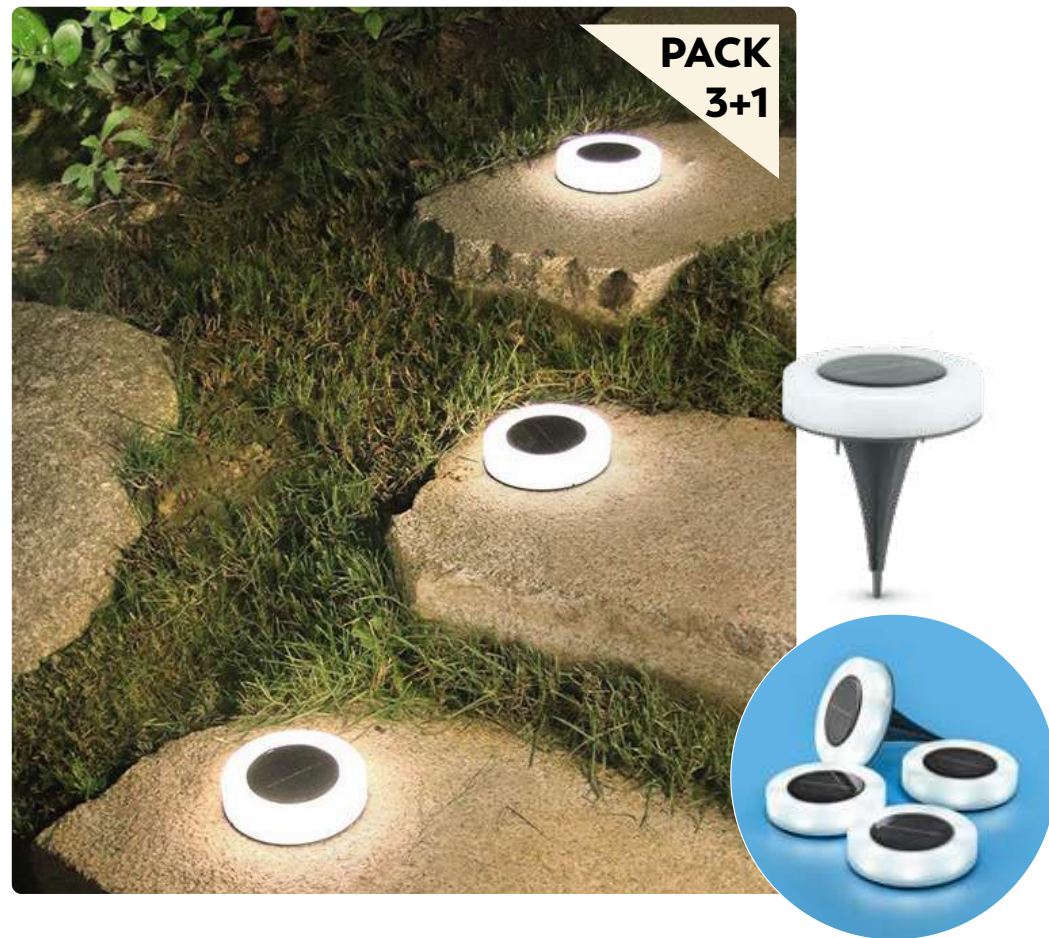

PACK
3+1

MITRA BALIZA SOLAR DE PARED O SUELO

Aprovecha la luz solar e ilumina tu hogar sin gastos adicionales. Perfecto para dar un punto de luz decorativo en tu jardín, terraza, caminos, entrada, etc.

- 8h Gran autonomía
- Luz decorativa
- Botón On / Off
- Sensor crepuscular off on
- IP65 Protección exterior

Lúmenes	Medidas (mm)	Presentación	Und / caja	Temperatura	Referencia	EAN
10 lm	ø105 x 125	Caja	4	4000k	401492C	8430624014923