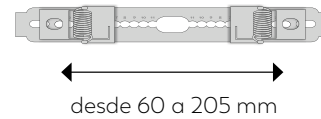

PACK 2+1

EMPOTRABLE CIRCULAR - CCT ACABADO BLANCO

Potencia	Lúmenes	Presentación	Und / caja	Temperatura	Referencia	EAN
7 W	700 lm	Caja	5	CCT	401471A	8430624014718

El soporte ajustable se acopla a agujeros ya hechos