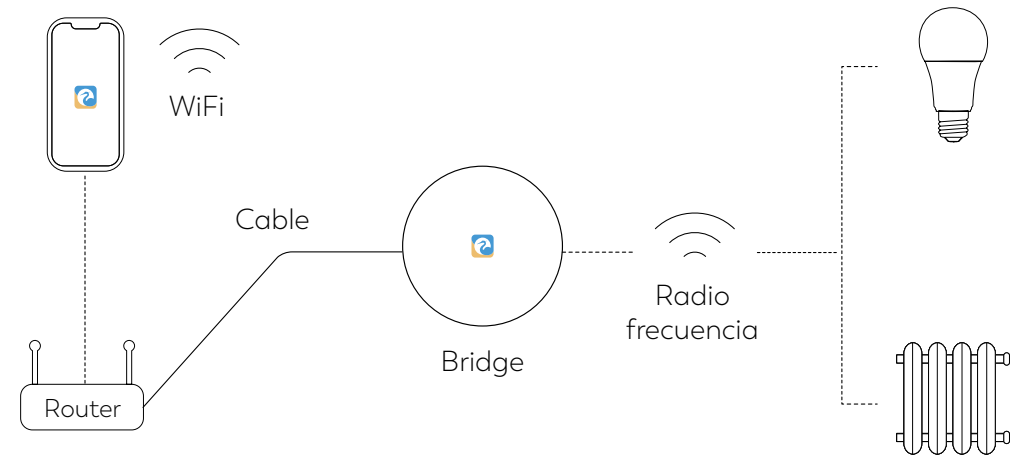

BOMBILLAS ZIGBEE

¿Qué es la tecnología Zigbee?

Se trata de una tecnología inalámbrica, alternativa al Bluetooth y el WiFi, especialmente diseñada para productos de domótica. Consume menos energía y ayuda a evitar la congestión en la red, ya que permite crear una pequeña red inalámbrica con dispositivos conectados entre sí, sin necesidad de que cada uno esté conectado al router de manera individual.

¿Cómo funciona?

Una red Zigbee consiste en, al menos, tres dispositivos, que son un bridge, un router y un dispositivo final. El Bridge es el dispositivo más complejo, y debe existir uno por red, que será el que se conecte a Internet y el encargado de repartir la señal entre el resto de los dispositivos conectados a él.