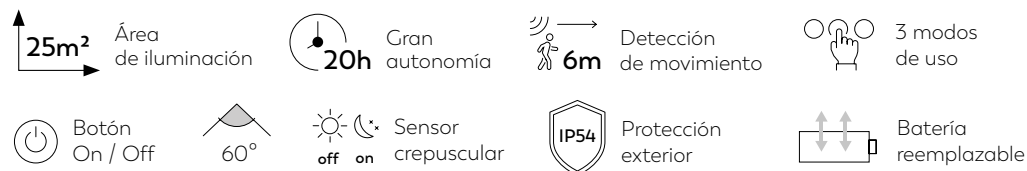

CORDUAN APLIQUE SOLAR DE PARED